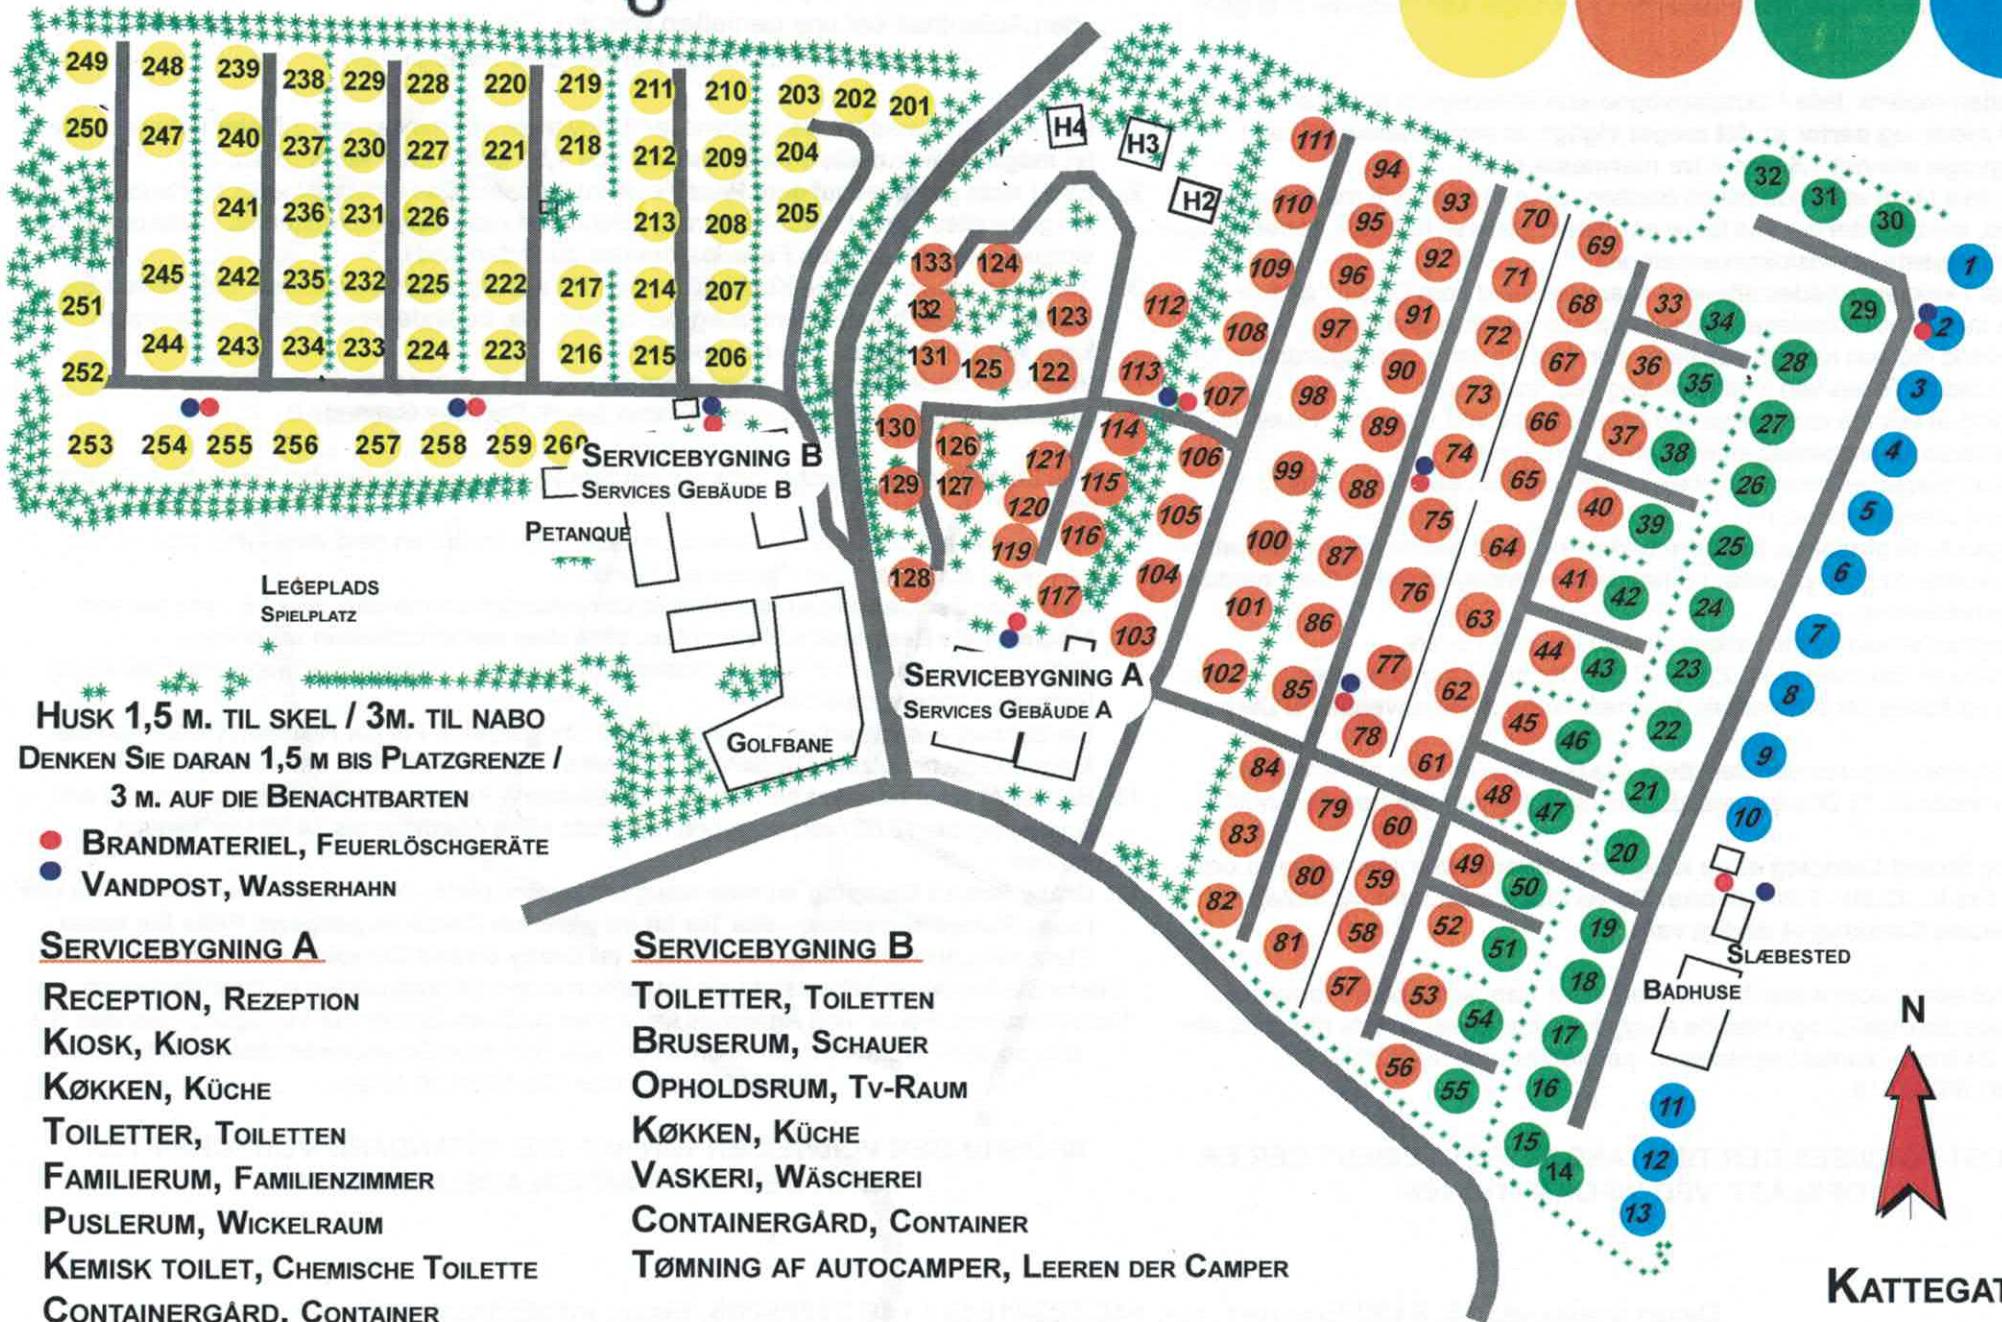

# DRÅBY STRAND CAMPING

## Ebeltoft

HUSK 1,5 M. TIL SKEL / 3M. TIL NABO  
DENKEN SIE DARAN 1,5 M BIS PLATZGRENZE /  
3 M. AUF DIE BENACHTBARTEN

- BRANDMATERIEL, FEUERLÖSCHGERÄTE
- VANDPOST, WASSERHAHN

### SERVICEBYGNING A

- RECEPTION, REZEPTION
- KIOSK, KIOSK
- KØKKEN, KÜCHE
- TOILETTER, TOILETTEN
- FAMILIERUM, FAMILIENZIMMER
- PUSLERUM, WICKELRAUM
- KEMISK TOILET, CHEMISCHE TOILETTE
- CONTAINERGÅRD, CONTAINER